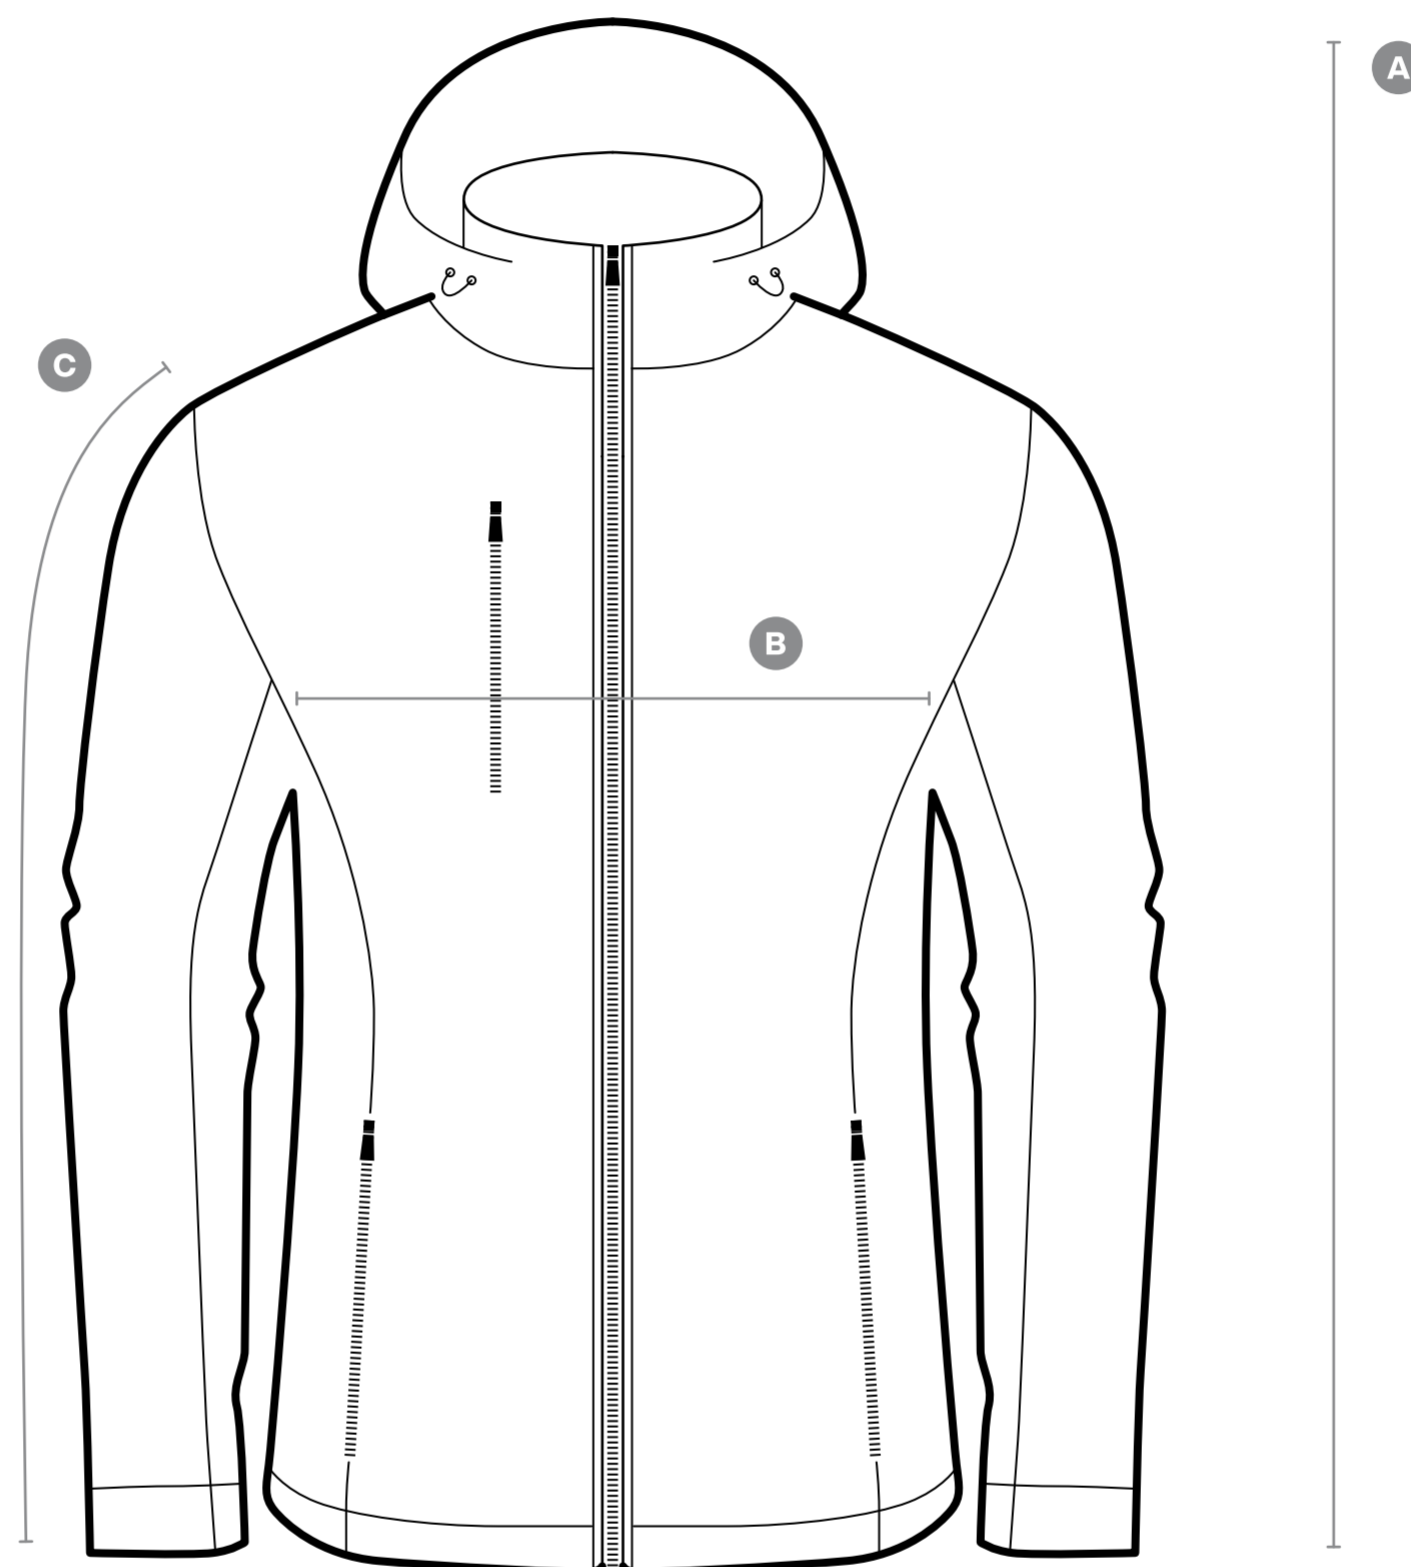

Essential Softshell Jacket

± 5% Toleranz

	XS	S	M	L	XL	XXL
A Length	65	67	69	71	73	75
B 1/2 Chest width	53	55	57	59	61	63
C Sleeve length	63	65	67	69	71	73

Nuestro modelo lleva la talla S, mide 166 cm de estatura y 85 cm de circunferencia de pecho.

Nuestro modelo lleva la talla M, mide 177 cm de estatura y 97 cm de circunferencia de pecho.